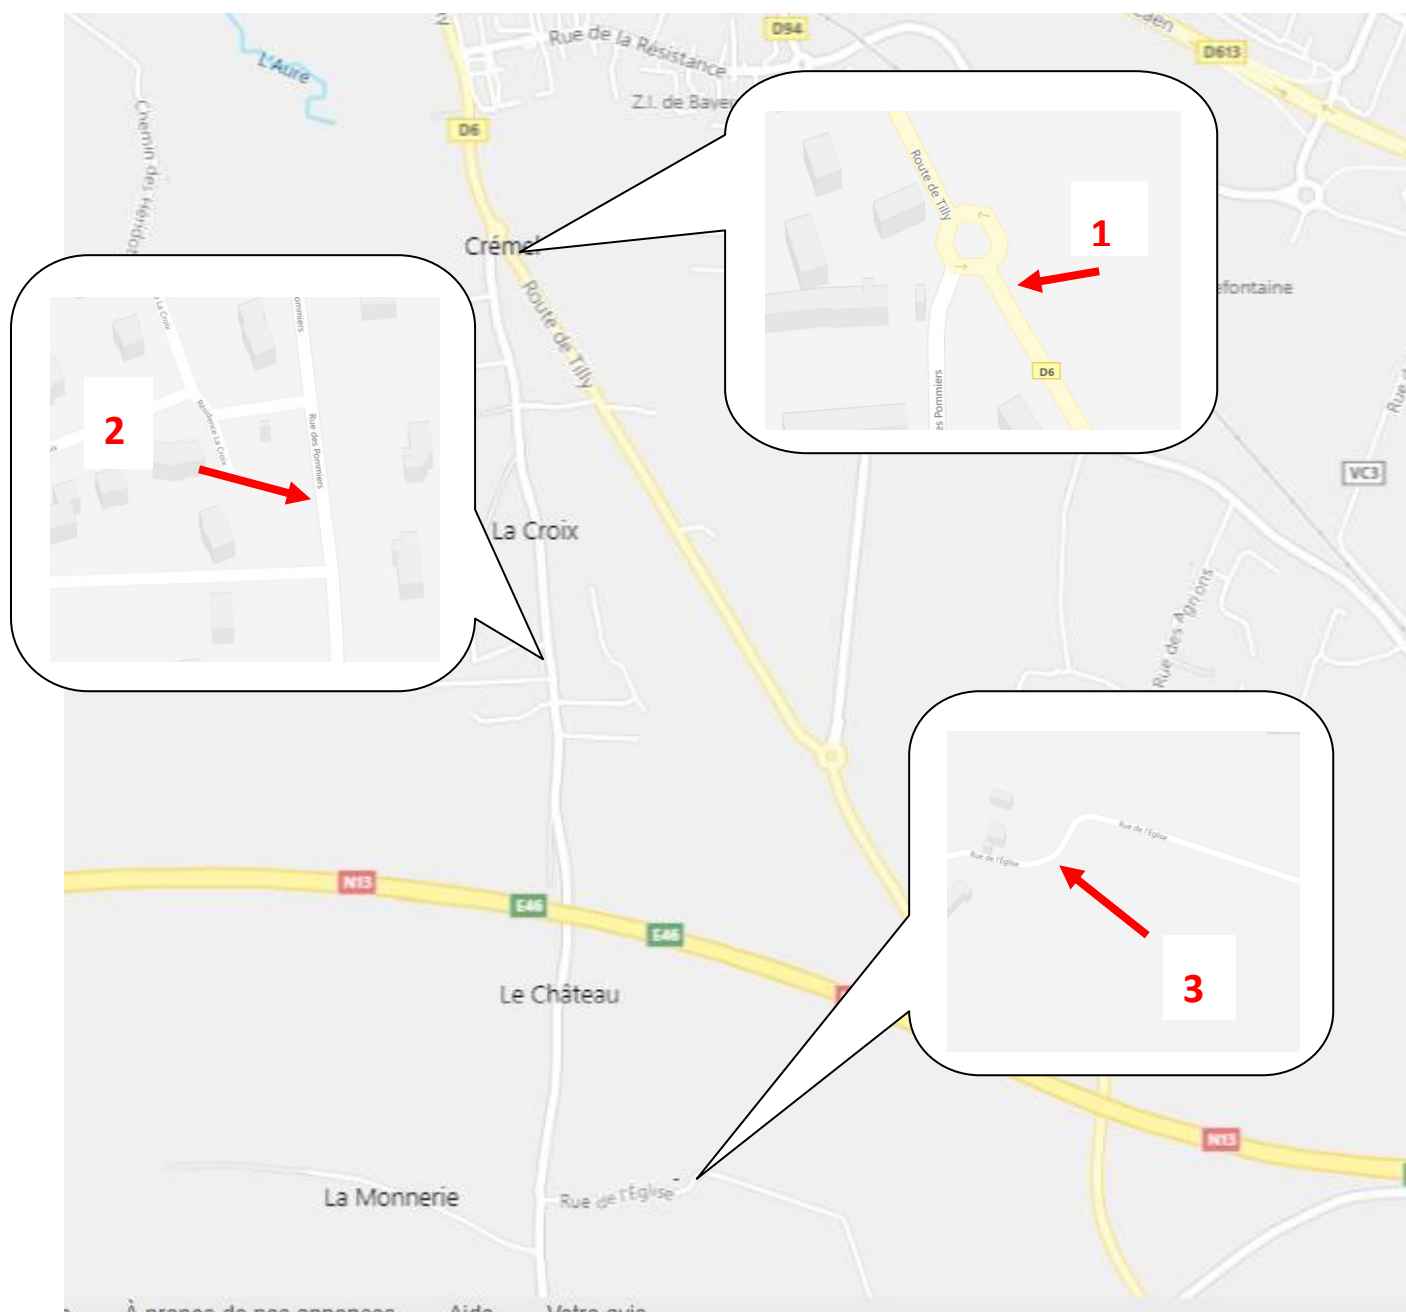

Points de collecte des Déchets verts

1 : Rond point de Cremel : Sur espace vert communal, à droite en descendant.

2 : Entrée de la résidence La Croix : Sur plate forme béton (ex emplacement container Seroc)

3 : Salle polyvalente : Sur espace vert communal après les containers Seroc et l'aire de jeux (*dans le tournant*).