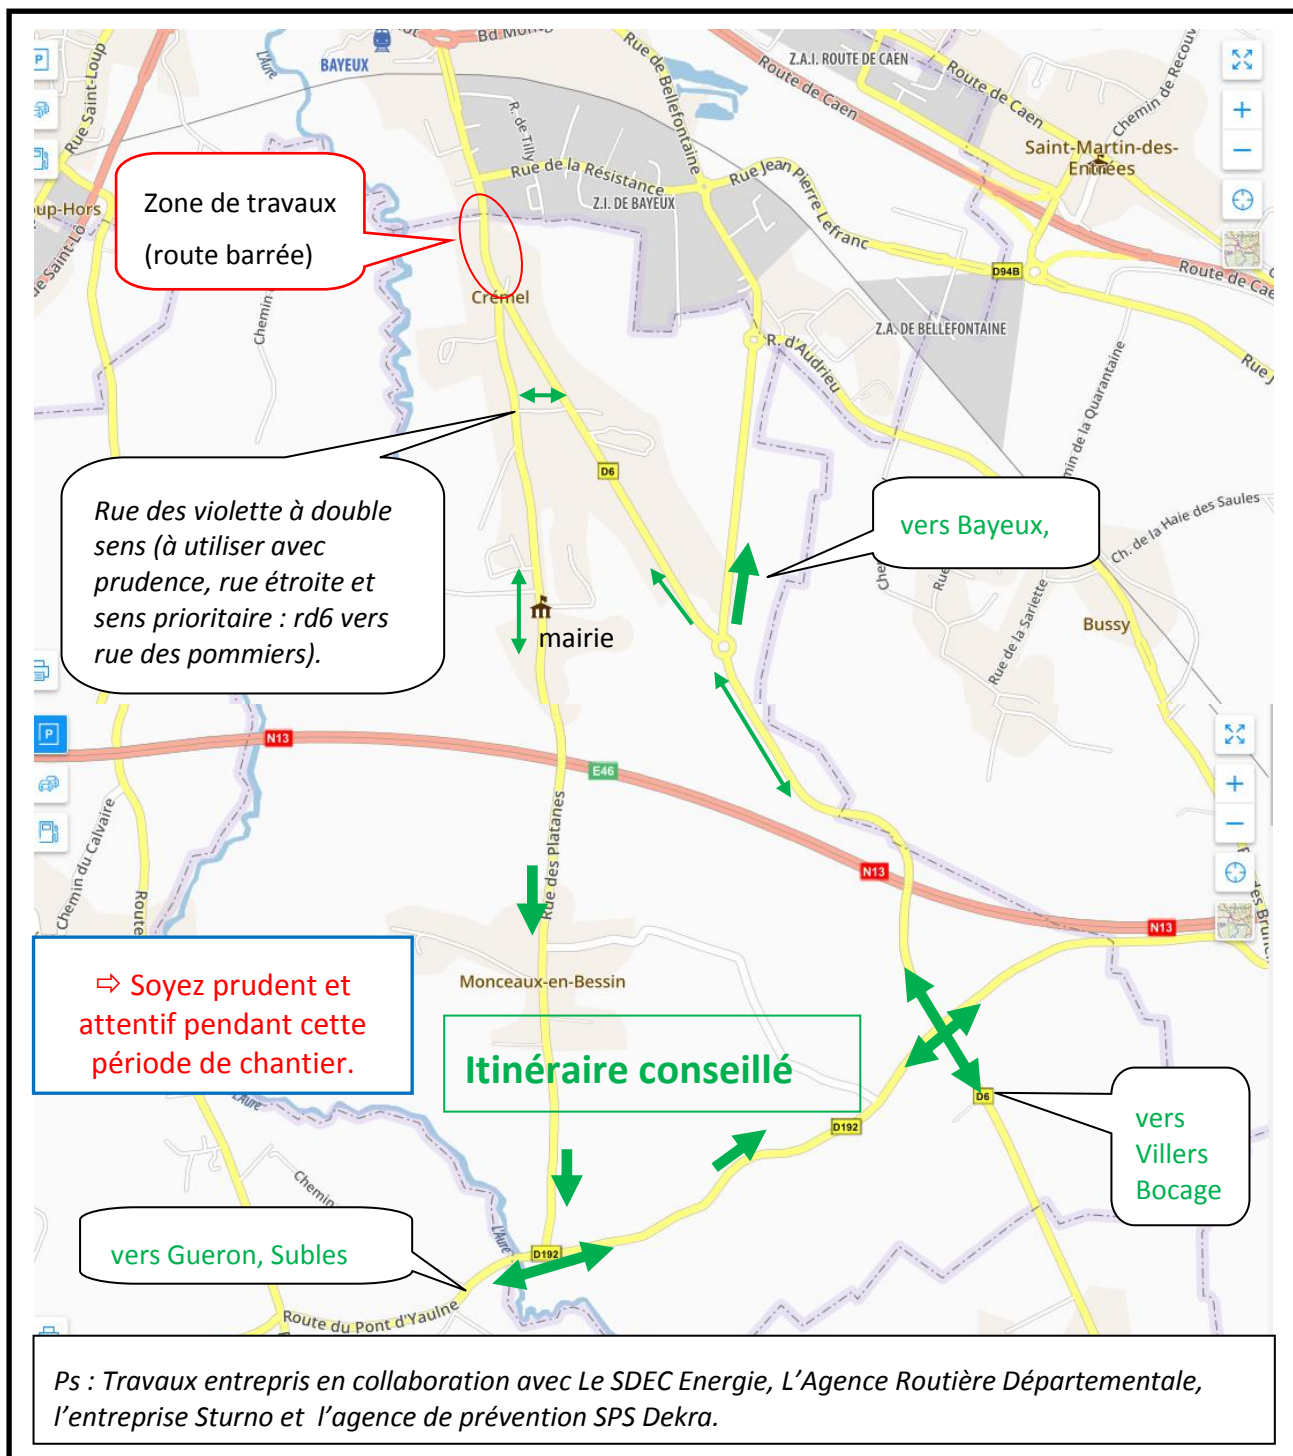

DEPARTEMENT DU CALVADOS

Mairie de

MONCEAUX EN BESSIN

14400

Tel: 02.31.21.96.43

AFFICHAGE

Du lundi 25 février au vendredi 29 mars

Nous vous remercions pour votre compréhension par la gêne occasionnée lors des travaux d'effacement de réseaux.